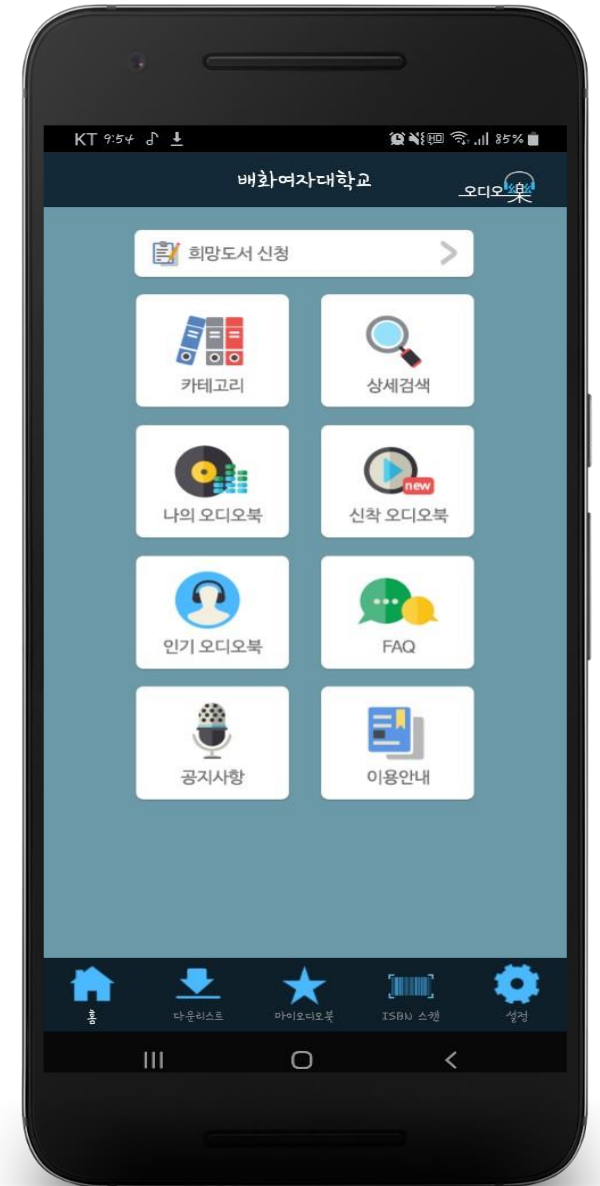

## - 모바일 앱 설치 이용방법

1. '교보문고 전자도서관' 혹은 '교보 도서관' 앱을 다운로드합니다.
2. 하단의 도서관 검색을 터치합니다.
3. '배화여자대학교'를 검색합니다.
4. 배화여자대학교 로그인 후 이용하시면 됩니다.

- 대출권수: 3권
- 대출기간: 7일 (1회 연장 가능)
- 반납예정일에 자동 반납 처리

## - 모바일 앱 설치 이용방법

1. '오디오樂(락)' 앱을 다운로드합니다.
2. 도서관 검색에 '배화여자대학교'를 입력합니다.
3. '배화여자대학교'를 검색합니다.
4. 학번과 성명으로 로그인 후 이용하시면 됩니다.